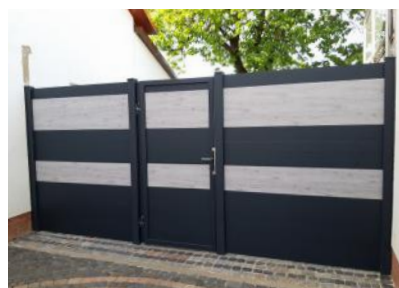

Tür 140x20 mm
RAL 7016 FS + Holzdekor hellgrau