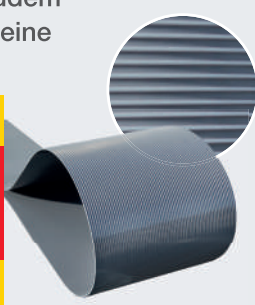

Höhe	Streifen	Abholpreise
0,80 m	4	19,96 € / Feld
1,00 m	5	24,95 € / Feld
1,20 m	6	29,94 € / Feld
1,40 m	7	34,93 € / Feld
1,60 m	8	39,92 € / Feld
1,80 m	9	44,91 € / Feld
2,00 m	10	49,90 € / Feld

* Alles Abholpreise ab Lager in 54558 Mückeln inkl. MwSt. und gültig bis 30.06.2024. Abbildungen können abweichen. Änderungen und Irrtümer vorbehalten.