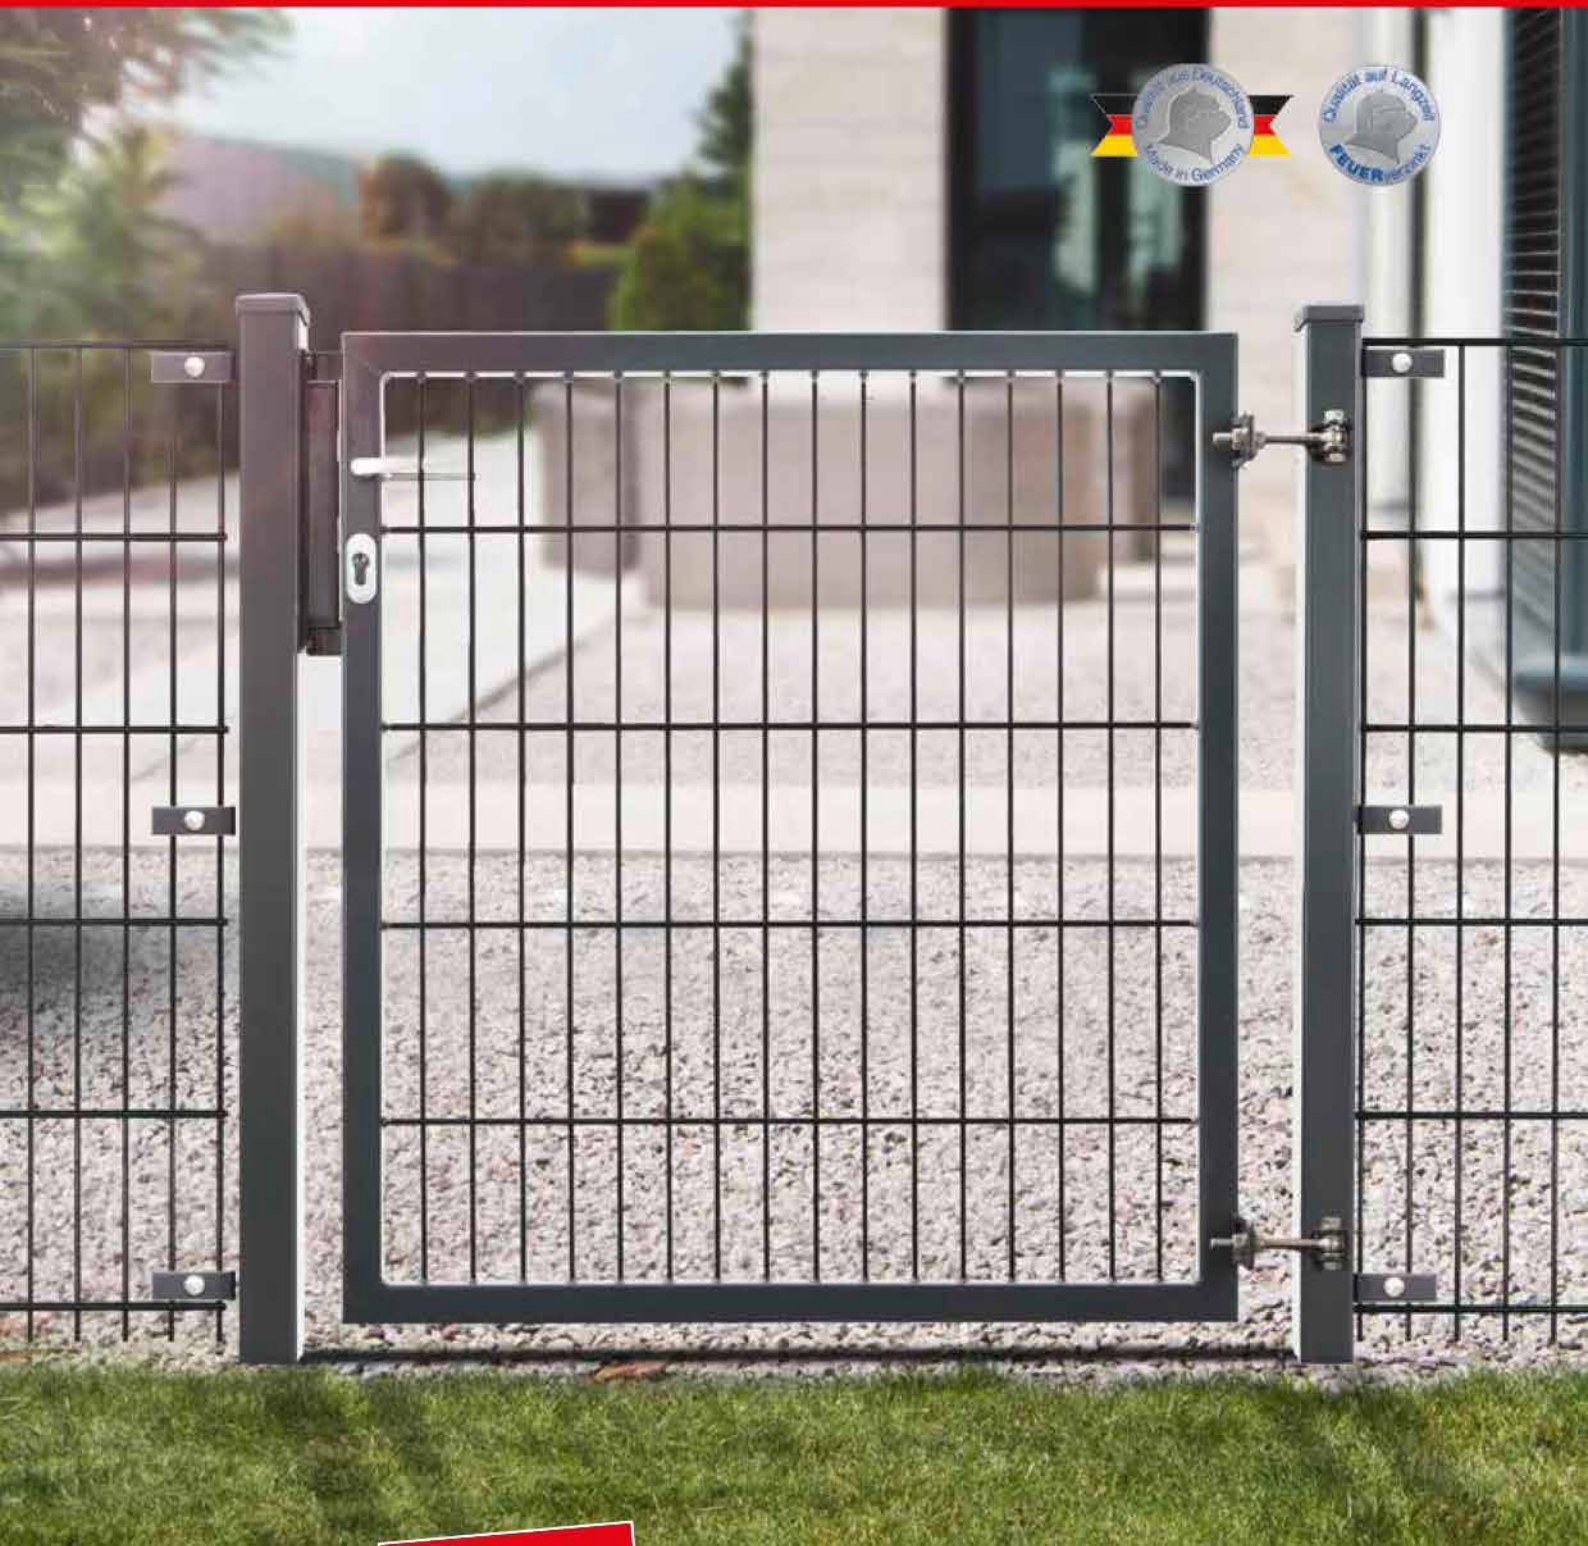

Flügeltore - VARIO uno

fertig verpackt!

VARIO uno

Unsere Flügeltorserie VARIO zeichnet sich durch Flexibilität aus. Das modulare Rohrrahmentor VARIO ist als 1-, 2- oder 3-flügelige Variante erhältlich und bietet die Möglichkeit die Öffnungsrichtung durch individuelle Montage der Torpfosten, Torflügel und Scharniere frei zu bestimmen.

STEFFES 
30 über **30** **ZAUNANLAGEN**
JAHRE
A1 ZAUN PARTNER
www.Steffes-Zaunanlagen.de

Das Tor VARIO uno wird transportsicher mit Folie und Kantenschutz verpackt und versendet.

Technische Zeichnung

Produktmerkmale

Das Modell VARIO uno wird mit stabilen Pfosten, Alutürgriff, Rohrrahmenschluss, Profilzylinder, verstellbaren Scharnieraufhängungen und Zaunanschlusswinkeln geliefert.

- wahlweise 90/180 Grad montierbar
- Torflügel mit umlaufendem Rohrrahmen 40x40mm
- Torfüllung: Doppelstabgitter 6/5/6 mm
- Torpfosten 60x60 inkl. Kunststoff-Abdeckkappe
- DIN rechts/links verwendbar
- zweidimensional verstellbare Toraufhängungen
- vormontiertes, hochwertiges Rohrrahmenschluss

Das Tormodell ist in den drei Farben zink, moosgrün (RAL 6005), anthrazitgrau (RAL 7016) und sieben verschiedenen Höhen erhältlich.

Technische Daten

Torhöhe (mm)	LW*** (mm)	Pfostenmaß (mm)	Pfostenlänge (mm)	Seitenrahmen (mm)	Drahtstärke (mm)		Gewicht** (kg)	Artikelnummer	
					waagrecht	senkrecht		feuerverzinkt	beschichtet
800	1000	60/60	1300	40/40	6/6	5	34,99	ZTVU11008	ZTVU11008B...
1000			1500				40,00	ZTVU11010	ZTVU11010B...
1200			1700				45,01	ZTVU11012	ZTVU11012B...
1400			2000				51,57	ZTVU11014	ZTVU11014B...
1600			2200				56,58	ZTVU11016	ZTVU11016B...
1800			2400				61,59	ZTVU11018	ZTVU11018B...
2000			2600				66,60	ZTVU11020	ZTVU11020B...