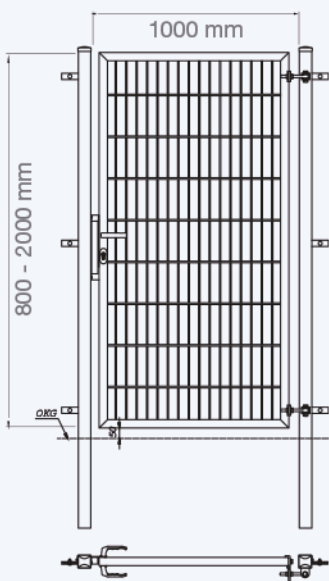

Technische Zeichnung

Produktmerkmale

Das Modell VARIO uno wird mit stabilen Pfosten, Alutürgriff, Rohrrahmenschluss, Profilzylinder, verstellbaren Scharnieraufhängungen und Zaunanschlusswinkeln geliefert.

- wahlweise 90/180 Grad montierbar
- Torflügel mit umlaufendem Rohrrahmen 40x40mm
- Torfüllung: Doppelstabgitter 6/5/6 mm
- Torpfosten 60x60 inkl. Kunststoff-Abdeckkappe
- DIN rechts/links verwendbar
- zweidimensional verstellbare Toraufhängungen
- vormontiertes, hochwertiges Rohrrahmenschluss

Das Tormodell ist in den drei Farben zink, moosgrün (RAL 6005), anthrazitgrau (RAL 7016) und sieben verschiedenen Höhen erhältlich.

Technische Daten

Torhöhe (mm)	LW*** (mm)	Pfostenmaß (mm)	Pfostenlänge (mm)	Seitenrahmen (mm)	Drahtstärke (mm)		Gewicht** (kg)	Artikelnummer	
					waagrecht	senkrecht		feuerverzinkt	beschichtet
800	1000	60/60	1300	40/40	6/6	5	34,99	ZTVU11008	ZTVU11008B...
1000			1500				40,00	ZTVU11010	ZTVU11010B...
1200			1700				45,01	ZTVU11012	ZTVU11012B...
1400			2000				51,57	ZTVU11014	ZTVU11014B...
1600			2200				56,58	ZTVU11016	ZTVU11016B...
1800			2400				61,59	ZTVU11018	ZTVU11018B...
2000			2600				66,60	ZTVU11020	ZTVU11020B...

Farben

RAL 6005
Moosgrün

RAL 7016
Anthrazitgrau

Weitere Farben und Größen auf Anfrage.