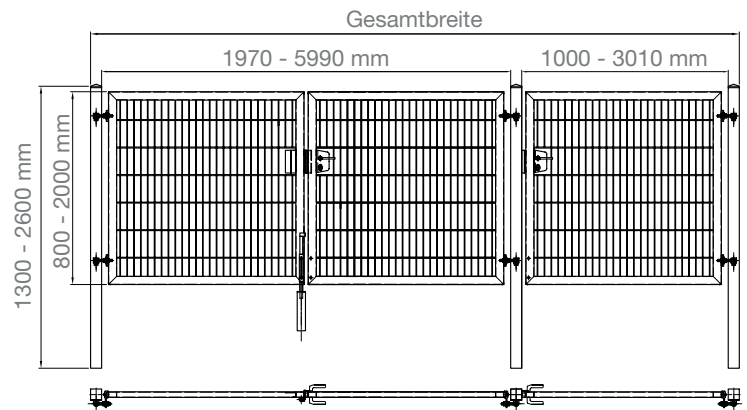

## Technische Daten - Breiten/Höhen/Längen/Lichte Weite

Rahmenhöhe (mm)	Füllung	Rahmenbreite (mm)	LW*** (mm)		Pfosten (mm)	Pfostenlänge (mm)
			1-flügelig	2-flügelig		
800	Drahtstärke 8/6/8 mm	920	1000	1970	80 x 80	1300
		1170	1250	2470		
		1420	1500	2970		
		1670	1750	3470	100 x 100	
		1930	2010	3990		
		2180	2260	4490		
		2430	2510	4990		
1000		920	1000	1970	80 x 80	1500
		1170	1250	2470		
		1420	1500	2970		
		1670	1750	3470	100 x 100	
		1930	2010	3990		
		2180	2260	4490		
		2430	2510	4990		
1200	920	1000	1970	80 x 80	1700	
	1170	1250	2470			
	1420	1500	2970			
	1670	1750	3470	100 x 100		
	1930	2010	3990			
	2180	2260	4490			
	2430	2510	4990			
1400	920	1000	1970	80 x 80	2000	
	1170	1250	2470			
	1420	1500	2970			
	1670	1750	3470	100 x 100		
	1930	2010	3990			
	2180	2260	4490			
	2430	2510	4990			
1600	920	1000	1970	80 x 80	2200	
	1170	1250	2470			
	1420	1500	2970			
	1670	1750	3470	100 x 100		
	1930	2010	3990			
	2180	2260	4490			
	2430	2510	4990			
1800	920	1000	1970	80 x 80	2400	
	1170	1250	2470			
	1420	1500	2970			
	1670	1750	3470	100 x 100		
	1930	2010	3990			
	2180	2260	4490			
	2430	2510	4990			
	2930	3010	5990	120 x 120		
	2000	920	1000	1970		80 x 80
1170		1250	2470			
1420		1500	2970			
1670		1750	3470	100 x 100		
1930		2010	3990			
2180		2260	4490			
2430		2510	4990			
2930		3010	5990	120 x 120		

## Technische Zeichnung

1-flügelig

2-flügelig

3-flügelig

optionaler Torantrieb