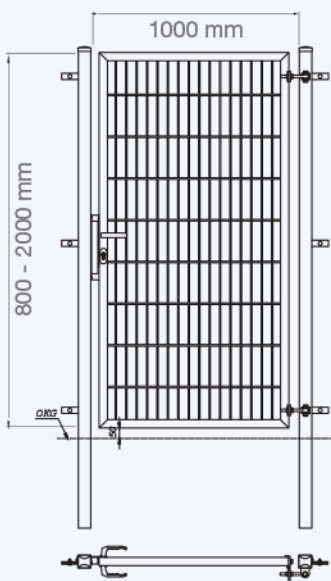

Flügeltore - VARIO uno

fertig verpackt!

VARIO uno

Unsere Flügeltorserie VARIO zeichnet sich durch Flexibilität aus. Das modulare Rohrrahmentor VARIO ist als 1-, 2- oder 3-flügelige Variante erhältlich und bietet die Möglichkeit die Öffnungsrichtung durch individuelle Montage der Torpfosten, Torflügel und Scharniere frei zu bestimmen.

Produktmerkmale

Das Modell VARIO uno wird mit stabilen Pfosten, Alutürgriff, Rohrrahmenschloss, Profilzylinder, verstellbaren Scharnieraufhängungen und Zaunanschlusswinkeln geliefert.

- wahlweise 90/180 Grad montierbar
- Torflügel mit umlaufendem Rohrrahmen 40x40mm
- Torfüllung: Doppelstabgitter 6/5/6 mm
- Torpfosten 60x60 inkl. Kunststoff-Abdeckkappe
- DIN rechts/links verwendbar
- zweidimensional verstellbare Toraufhängungen
- vormontiertes, hochwertiges Rohrrahmenschloss

Das Tormodell ist in den drei Farben zink, moosgrün (RAL 6005), anthrazitgrau (RAL 7016) und sieben verschiedenen Höhen erhältlich.

Technische Daten

Torhöhe (mm)	LW*** (mm)	Pfostenmaß (mm)	Pfostenlänge (mm)	Seitenrahmen (mm)	Drahtstärke (mm)		Gewicht** (kg)	Artikelnummer	
					waagrecht	senkrecht		feuerverzinkt	beschichtet
800	1000	60/60	1300	40/40	6/6	5	34,99	ZTVU11008	ZTVU11008B...
1000			1500				40,00	ZTVU11010	ZTVU11010B...
1200			1700				45,01	ZTVU11012	ZTVU11012B...
1400			2000				51,57	ZTVU11014	ZTVU11014B...
1600			2200				56,58	ZTVU11016	ZTVU11016B...
1800			2400				61,59	ZTVU11018	ZTVU11018B...
2000			2600				66,60	ZTVU11020	ZTVU11020B...