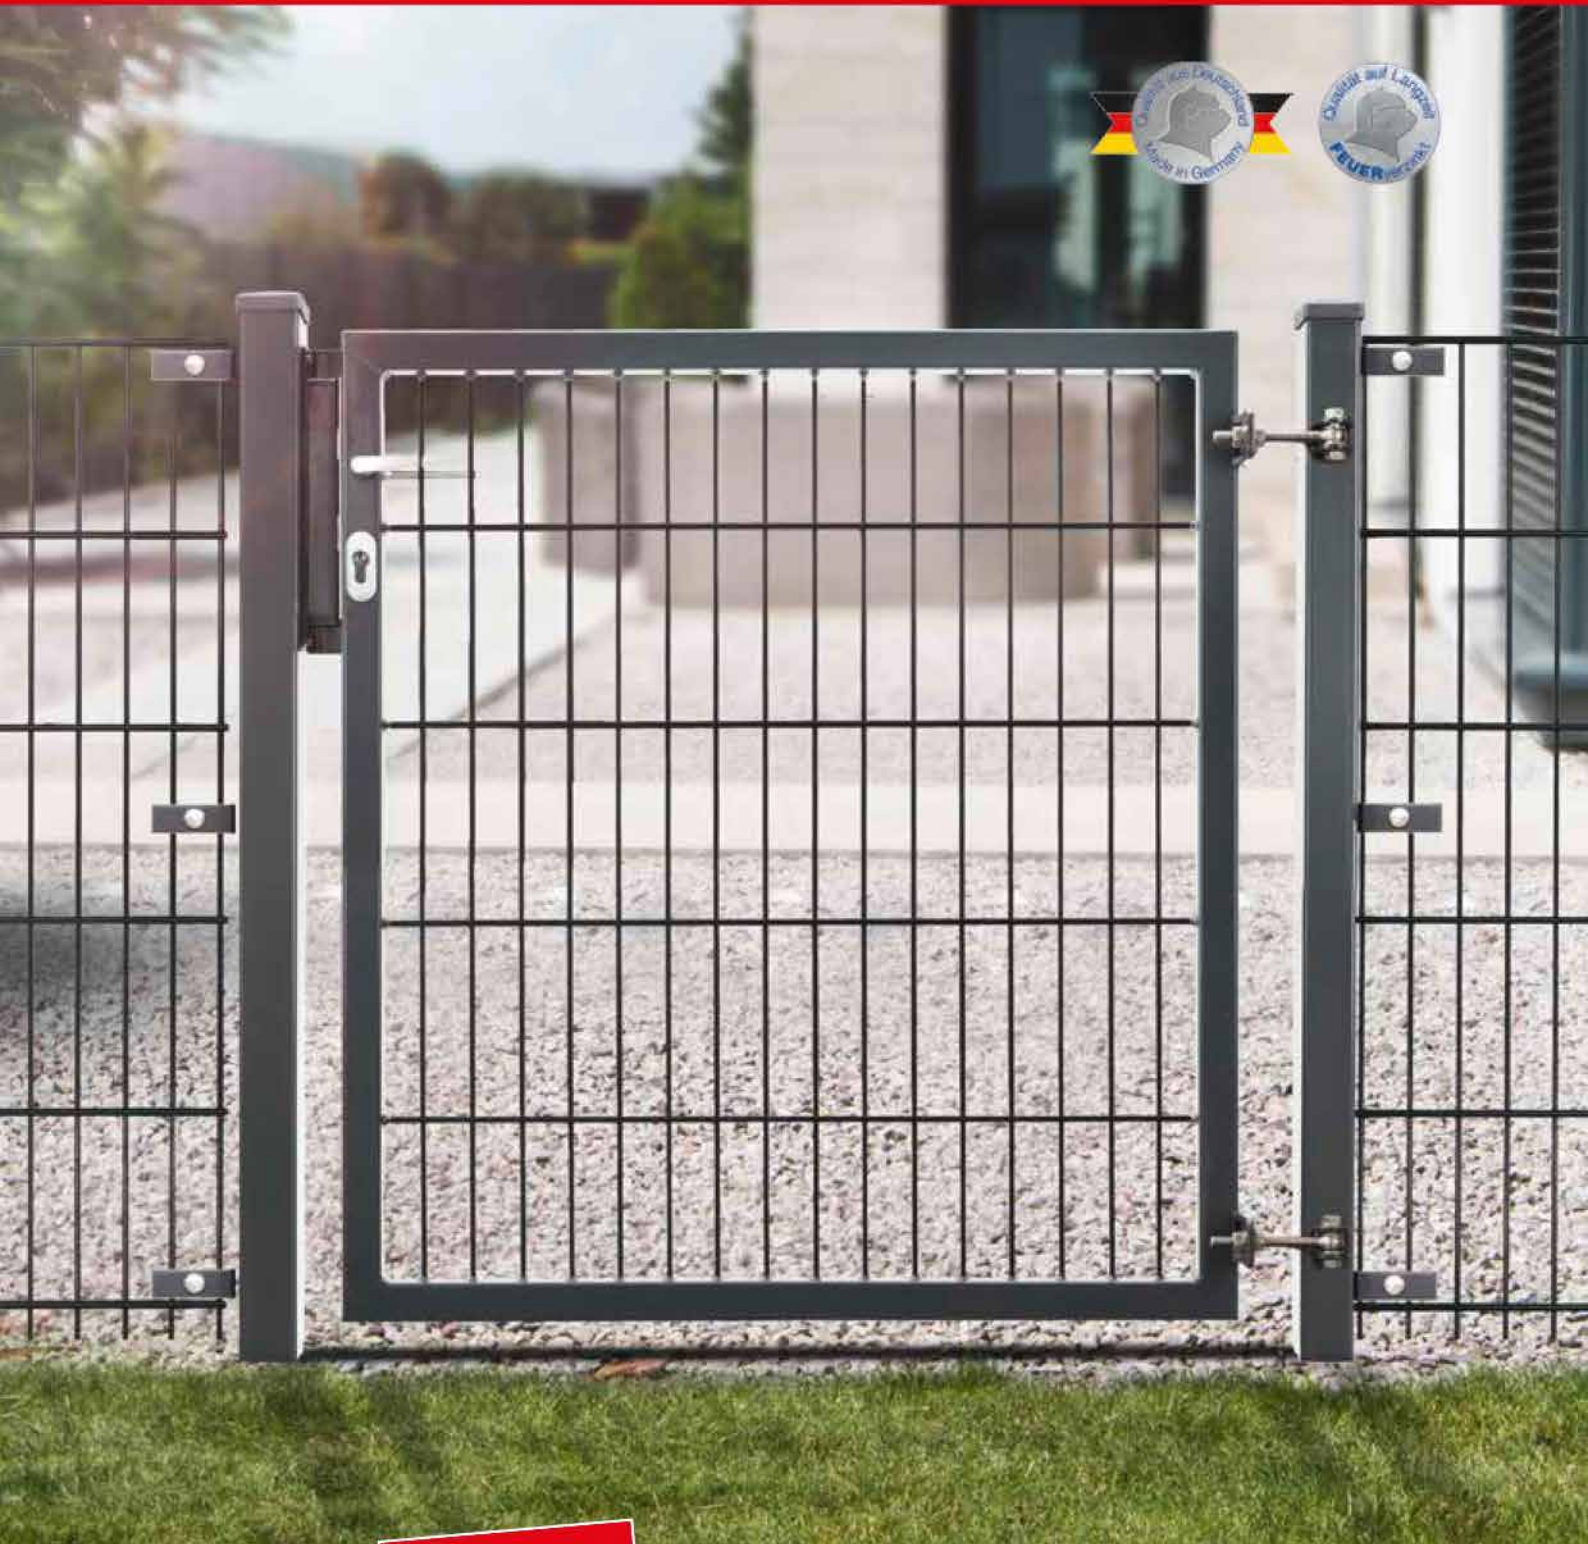

Flügeltore - VARIO uno

fertig verpackt!

VARIO uno

Unsere Flügeltorserie VARIO zeichnet sich durch Flexibilität aus. Das modulare Rohrrahmentor VARIO ist als 1-, 2- oder 3-flügelige Variante erhältlich und bietet die Möglichkeit die Öffnungsrichtung durch individuelle Montage der Torpfosten, Torflügel und Scharniere frei zu bestimmen.

STEFFES 
30 über **30** **ZAUNANLAGEN**
JAHRE **A1 ZAUN PARTNER**
www.Steffes-Zaunanlagen.de

Das Tor VARIO uno wird transportsicher mit Folie und Kantenschutz verpackt und versendet.

Technische Zeichnung

Produktmerkmale

Das Modell VARIO uno wird mit stabilen Pfosten, Alutürgriff, Rohrrahmenschloss, Profilzylinder, verstellbaren Scharnieraufhängungen und Zaunanschlusswinkeln geliefert.

- wahlweise 90/180 Grad montierbar
- Torflügel mit umlaufendem Rohrrahmen 40x40mm
- Torfüllung: Doppelstabgitter 6/5/6 mm
- Torpfosten 60x60 inkl. Kunststoff-Abdeckkappe
- DIN rechts/links verwendbar
- zweidimensional verstellbare Toraufhängungen
- vormontiertes, hochwertiges Rohrrahmenschloss

Das Tormodell ist in den drei Farben zink, moosgrün (RAL 6005), anthrazitgrau (RAL 7016) und sieben verschiedenen Höhen erhältlich.

Technische Daten

Torhöhe (mm)	LW*** (mm)	Pfostenmaß (mm)	Pfostenlänge (mm)	Seitenrahmen (mm)	Drahtstärke (mm)		Gewicht** (kg)	Artikelnummer	
					waagrecht	senkrecht		feuerverzinkt	beschichtet
800	1000	60/60	1300	40/40	6/6	5	34,99	ZTVU11008	ZTVU11008B...
1000			1500				40,00	ZTVU11010	ZTVU11010B...
1200			1700				45,01	ZTVU11012	ZTVU11012B...
1400			2000				51,57	ZTVU11014	ZTVU11014B...
1600			2200				56,58	ZTVU11016	ZTVU11016B...
1800			2400				61,59	ZTVU11018	ZTVU11018B...
2000			2600				66,60	ZTVU11020	ZTVU11020B...