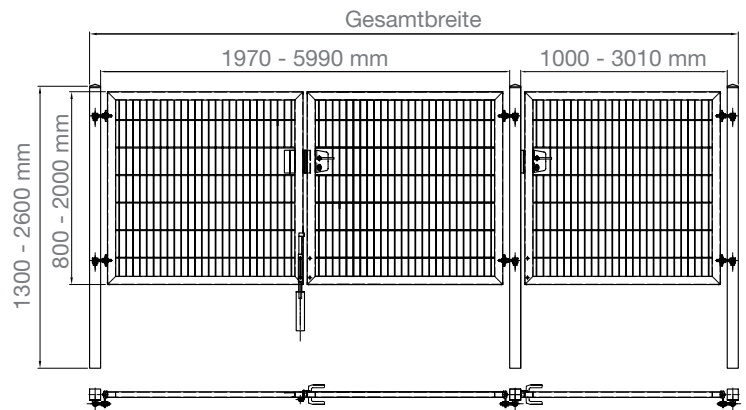

3-flügelig

optionaler Torantrieb